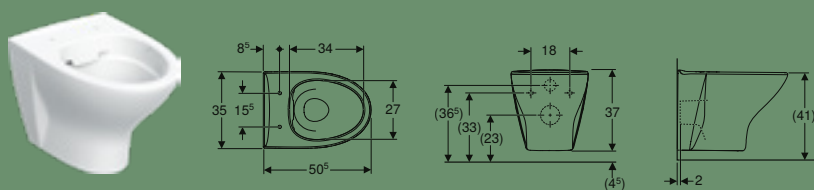

IDO Glow pehmeä WC-istuinkansi, PlugFix, QR

501.977.00.2
5715079

IDO GLOW STYLE

Tuotenumero	LVI nro.	Tuotenimi	B / Leveys (cm)	H / Korkeus (cm)	T / Syvyys (cm)	Rimfree	Piilokiinnitys	Sh, €, alv 25,5%
503.095.00.2	5650230	IDO Glow Style -seinä-WC, suljettu muoto, Rimfree	35 cm	37 cm	50.5 cm	✓	✓	438.72