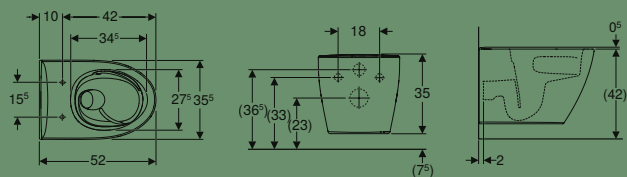

Tutustu seinä-WC-
-asennuselementteihin

IDOn seinä-wc-istuimet sopivat täydellisesti yhteen Geberit Duofix- ja Duofix SAWA -asennuselementtien kanssa.

IDO GLOW ART TURBOFLUSH

UUSI

Tuotenumero	LVI nro.	Tuotenimi	B / Leveys (cm)	H / Korkeus (cm)	T / Syvyys (cm)	Turboflush	Piilokiinnitys	Sh, €, alv 25,5%
503.148.00.2	5650232	IDO Glow Art -seinä-WC TurboFlush	35.5 cm	35 cm	52 cm	✓	✓	683.81