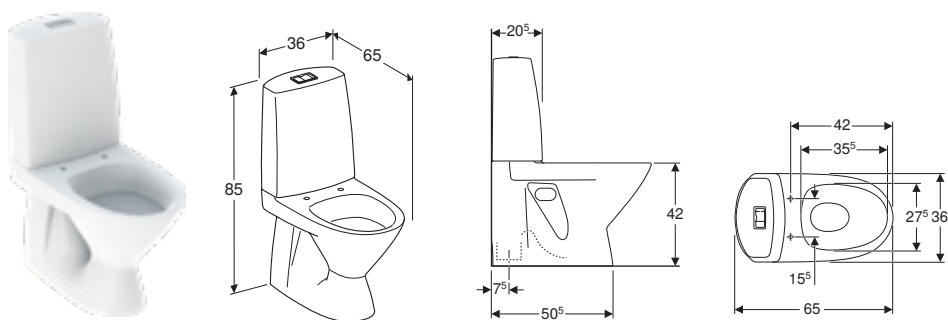

9157011001
5711165

**IDO Glow -WC-istuinkansi, kova,
Musta, SC/QR**

9157031001
5711161

IDO SEVEN D 10

Tuotenumero	LVI nro.	Tuotenimi	B / Leveys (cm)	H / Korkeus (cm)	T / Syvyys (cm)	Huuhtelu- määrä	Viemäröinti	Fresh- puikko	Sh, €, alv 25,5%
3831001101	5650119	IDO Seven D 10 -lattia-WC, piiloviemäri-S-lukko, kiinnitys silikonilla, kaksoishuuhtelu	36 cm	85 cm	65 cm	4 / 2,5 L	Piiloviemäri S-lukko	✓	663.84
3531001101	5650110	IDO Seven D 10 -lattia-WC, piiloviemäri-S-lukko, kiinnitys silikonilla, yksihuhtelu	36 cm	85 cm	65 cm	4 L	Piiloviemäri S-lukko	✓	637.29