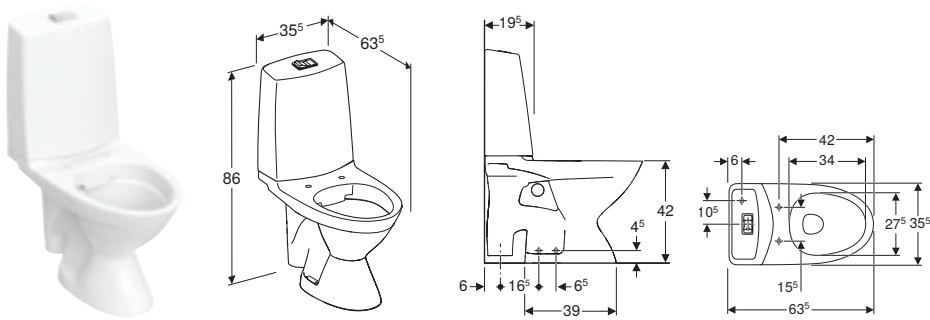

IDO GLOW 63

Tuotenumero	LVI nro.	Tuotenimi	B / Leveys (cm)	H / Korkeus (cm)	T / Syvyys (cm)	Huhtelu- määrä	Viemäröinti	Rimfree	Fresh- puikko	Sensor- yhteen- sopiva	Sh, €, alv 25,5%
3526301101	5650198	IDO Glow 63 -lattia-WC, avoin S-lukko, yksihuuhdtelu, Rimfree	35.5 cm	86 cm	63.5 cm	4 L	Avoin S-lukko	✓	✓	✓	681.57
3826301101	5650199	IDO Glow 63 -lattia-WC, avoin S-lukko, kaksoishuuhdtelu, Rimfree	35.5 cm	86 cm	63.5 cm	4 / 2 L	Avoin S-lukko	✓	✓	✓	708.10
3536301101	5650200	IDO Glow 63 -lattia-WC, avoin S-lukko, kiinnitys silikonilla, yksihuuhdtelu, Rimfree	35.5 cm	86 cm	63.5 cm	4 L	Avoin S-lukko	✓	✓	✓	663.87
3836301101	5650201	IDO Glow 63 -lattia-WC, avoin S-lukko, kiinnitys silikonilla, kaksoishuuhdtelu, Rimfree	35.5 cm	86 cm	63.5 cm	4 / 2 L	Avoin S-lukko	✓	✓	✓	690.41
3846301101	5650207	IDO Glow 63 -lattia-WC, avoin S-lukko, poistoputkiliitäntä vasemmalla, kaksoishuuhdtelu, Rimfree	35.5 cm	86 cm	63.5 cm	4 / 2 L	Avoin S-lukko	✓	✓	✓	810.69
3856301101	5650208	IDO Glow 63 -lattia-WC, avoin S-lukko, poistoputkiliitäntä oikealla, kaksoishuuhdtelu, Rimfree	35.5 cm	86 cm	63.5 cm	4 / 2 L	Avoin S-lukko	✓	✓	✓	810.69

- WC-mansetti ei kuulu toimitukseen.
- Sulkuventtiili kuuluu toimitukseen.

SUOSITELTU WC-ISTUINKANSI:

9157001001
57111128

9157011001
57111165

9157031001
57111161