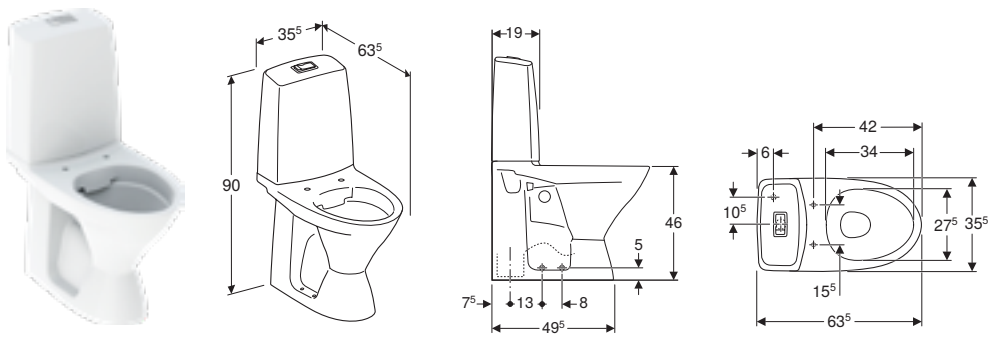

IDO GLOW 62

Tuotenumero	LVI nro.	Tuotenimi	B / Leveys (cm)	H / Korkeus (cm)	T / Syvyys (cm)	Huuh- telu- määrä	Viemä- röinti	Rimfree	Fresh- puikko	Sensor -yhteen- sopiva	Sh, €, alv 25,5%
3526201101	5650204	IDO Glow 62 -lattia-WC korotettu, piiloviemäri-S-lukko, yksihuuh- telu, Rimfree	35.5 cm	90 cm	63.5 cm	4 L	Piiloviemäri S-lukko	✓	✓	✓	697.91
3826201101	5650205	IDO Glow 62 -lattia-WC, korotettu, piiloviemäri-S-lukko, kaksoishuuh- telu, Rimfree	35.5 cm	90 cm	63.5 cm	4 / 2 L	Piiloviemäri S-lukko	✓	✓	✓	725.52

- Sulkuventtiili ja WC-mansetti kuuluu toimitukseen.

SUOSITELTU WC-ISTUINKANSI:

9157001001
5711128

9157011001
5711165

9157031001
5711161