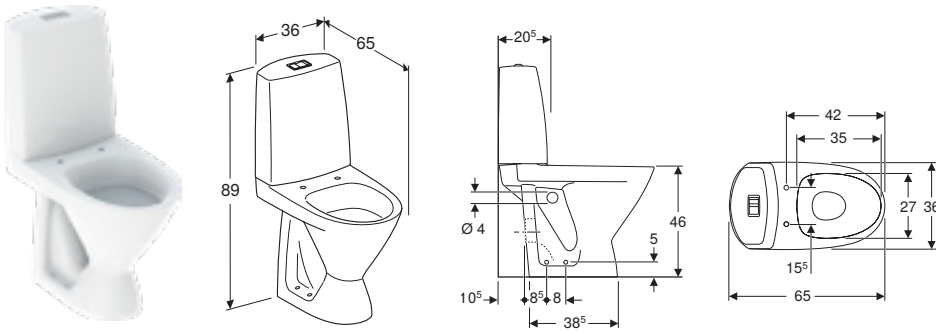

IDO SEVEN D 11

Tuotenumero	LVI nro.	Tuotenimi	B / Leveys (cm)	H / Korkeus (cm)	T / Syvyys (cm)	Huhtelu- määrä	Viemäröinti	Fresh- puikko	Sh, €, alv 25,5%
3861101101	5650120	IDO Seven D 11 -lattia-WC, korotettu, piiloviemäri-P-lukko, kaksoishuhtelu	36 cm	89 cm	65 cm	4 / 2,5 L	Piiloviemäri P-lukko	✓	697.87
3561101101	5650111	IDO Seven D 11 -lattia-WC, korotettu, piiloviemäri-P-lukko, yksihuhtelu	36 cm	89 cm	65 cm	4 L	Piiloviemäri P-lukko	✓	671.35

- WC-mansetti ei kuulu toimitukseen.
- Sulkuventtiili kuuluu toimitukseen.

SUOSITELTU WC-ISTUINKANSI: