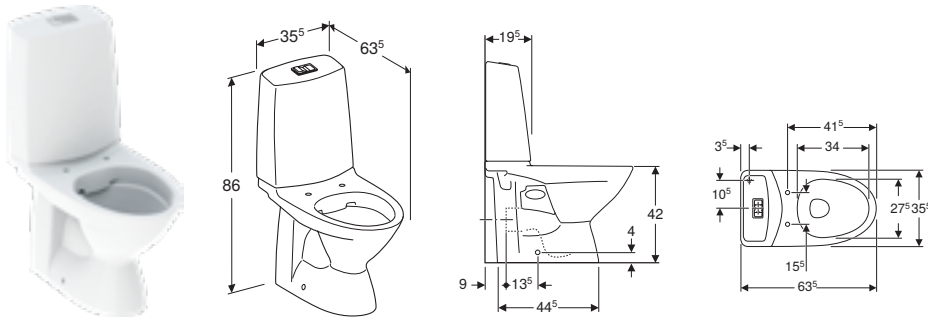

IDO GLOW 61

Tuotenumero	LVI nro.	Tuotenimi	B / Leveys (cm)	H / Korkeus (cm)	T / Syvyys (cm)	Huuh- telu- määrä	Viemärointi	Rimfree	Fresh- puikko	Sensor -yhteenso- piva	Sh, €, alv 25,5%
3526101101	5650196	IDO Glow 61 -lattia-WC, piiloviemäri-P-lukko, yksihuuhdtelu, Rimfree	35.5 cm	86 cm	63.5 cm	4 L	Piiloviemäri P-lukko	✓	✓	✓	681.57
3826101101	5650197	IDO Glow 61 -lattia-WC, piiloviemäri-P-lukko, kaksoishuuhdtelu, Rimfree	35.5 cm	86 cm	63.5 cm	4 / 2 L	Piiloviemäri P-lukko	✓	✓	✓	708.10

- WC-mansetti ei kuulu toimitukseen.
- Sulkuventtiili kuuluu toimitukseen.

SUOSITELTU WC-ISTUINKANSI:

9157001001
5711128

9157011001
5711165

9157031001
5711161