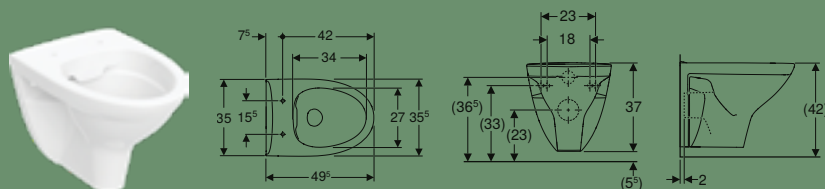

IDO Glow pehmeä WC-istuinkansi, PlugFix, QR

501.977.00.2
5715079

IDO GLOW CLASSIC

Tuotenumero	LVI nro.	Tuotenimi	B / Leveys (cm)	H / Korkeus (cm)	T / Syvyys (cm)	Rimfree	Piilokiinnitys	Sh, €, alv 25,5%
502.986.00.2	5650229	IDO Glow Classic -seinä-WC, Rimfree	35.5 cm	37 cm	49,5 cm	✓	Näkyvä	258.63