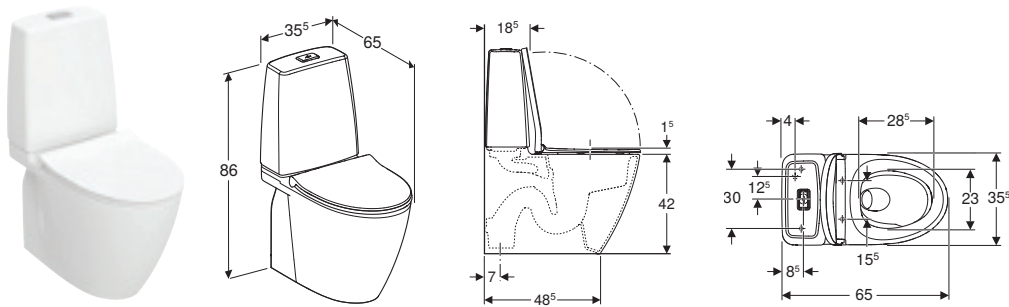

IDO GLOW ART TURBOFLUSH

Tuotenumero	LVI nro.	Tuotenimi	B / Leveys (cm)	H / Korkeus (cm)	T / Syvyys (cm)	Huuhtelumäärä	Viemäröinti	Huuhtelutekniikka	Rimfree	Freshpuikko	Sh, €, alv 25,5%
502.926.00.2	5650227	IDO Glow Art -lattia-WC, piiloviemäri -S-lukko, kaksoishuuhtelu, TurboFlush, sisältää WC-istuinkannen	35.5 cm	86 cm	65 cm	4 / 2 L	Piiloviemäri S-lukko	TurboFlush	✓	✓	1073.80

- Sulkuventtiili ja WC-mansetti EPDM-kumia, kuuluu toimitukseen.
- Kannessa hitaasti sulkeutuva SoftClose- toiminto ja lukittavat QuickRelease -pikakiinnityssaranat.

YHTEENSOPIVAT KANNET

*Tämä kansi toimitetaan wc-istuimen mukana.

Katso kaikki WC-istuinkannet täältä