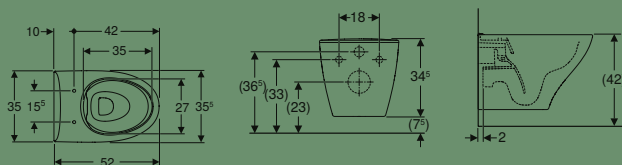

IDO GLOW MODERN

Tuotenumero	LVI nro.	Tuotenimi	B / Leveys (cm)	H / Korkeus (cm)	T / Syvyys (cm)	Rimfree	Piilokiinnitys	Sh, €, alv 25,5%
502.984.00.2	5650228	IDO Glow Modern -seinä-WC, Rimfree	35.5 cm	34.5 cm	52 cm	✓	✓	613.41

Tämä tuote korvaa mallin: IDO Glow 66

SUOSITELTU WC-ISTUINKANSI:

IDO Glow -WC-istuinkansi, kova, sandwich design, EasyMount, QR/SC

503.014.00.2
5711189

IDO Glow kova WC-istuinkansi, EasyMount, QR/SC

501.978.00.2
5715080

IDO Glow pehmeä WC-istuinkansi, PlugFix, QR

501.977.00.2
5715079