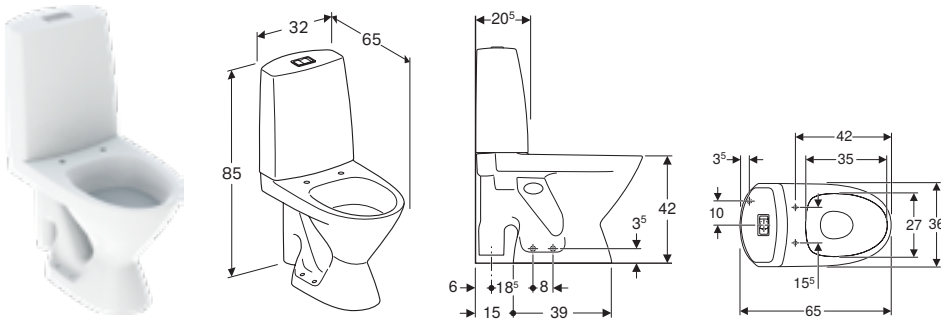

IDO Seven D -WC-istuinkansi, kova, Musta, QR/SC
9154231001
5711268

IDO SEVEN D 13

Tuotenumero	LVI nro.	Tuotenimi	B / Leveys (cm)	H / Korkeus (cm)	T / Syvyys (cm)	Huuhtelu- määrä	Viemäröinti	Fresh- puikko	Sh, €, alv 25,5%
3821301101	5650122	IDO Seven D 13 -lattia-WC, avoin S-lukko, kaksoishuuhtelu	36 cm	85 cm	65 cm	4 / 2,5 L	Avoin S-lukko	✓	679.76
3521301101	5650113	IDO Seven D 13 -lattia-WC, avoin S-lukko, yksihuhtelu	36 cm	85 cm	65 cm	4 L	Avoin S-lukko	✓	653.24