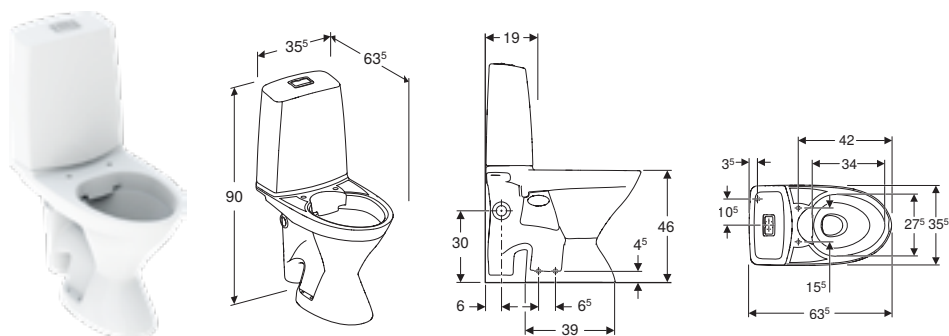

IDO GLOW 67

Tuotenumero	LVI nro.	Tuotenimi	B / Leveys (cm)	H / Korkeus (cm)	T / Syvyys (cm)	Huuh- telu- määrä	Viemärointi	Rimfree	Fresh- puikko	Sensor -yhteen- sopiva	Sh, €, alv 25,5%
3846701101	5650214	IDO Glow 67 -lattia-WC, korotettu, avoin S-lukko, poistoputkiilitäntä vasemmalla, Rimfree	35.5 cm	90 cm	63.5 cm	4 / 2 L	Avoin S-lukko	✓	✓	✓	855.31
3856701101	5650215	IDO Glow 67 -lattia-WC, korotettu, avoin S-lukko, poistoputkiilitäntä oikealla, Rimfree	35.5 cm	90 cm	63.5 cm	4 / 2 L	Avoin S-lukko	✓	✓	✓	855.31
3526701101	5650216	IDO Glow 67 -lattia-WC, korotettu, avoin S-lukko, yksihuuhdeltu, Rimfree	35.5 cm	90 cm	63.5 cm	4 L	Avoin S-lukko	✓	✓	✓	717.66
3826701101	5650217	IDO Glow 67 -lattia-WC, korotettu, avoin S-lukko, kaksoihuuhdeltu, Rimfree	35.5 cm	90 cm	63.5 cm	4 / 2 L	Avoin S-lukko	✓	✓	✓	747.57

- WC-mansetti ei kuulu toimitukseen.
- Sulkuventtiili kuuluu toimitukseen.

SUOSITELTU WC-ISTUINKANSI:

9157001001
5711128

9157011001
5711165

9157031001
5711161