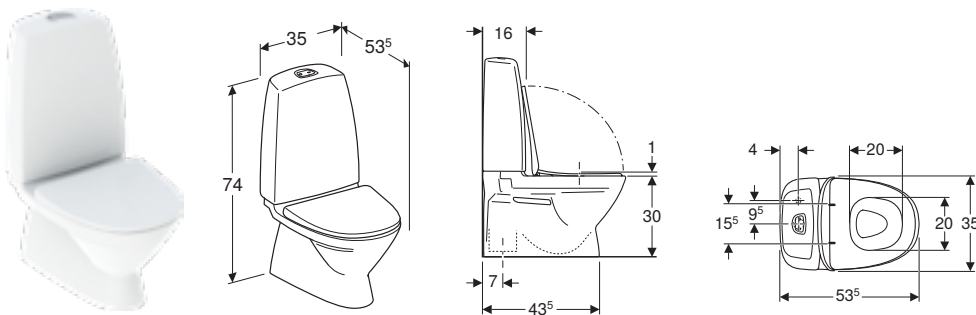

9154211001
5711270

IDO Seven D -WC-istuinkansi, kova, Musta, QR/SC

9154231001
5711268

IDO LASTEN WC-ISTUIN

Tuotenumero	LVI nro.	Tuotenimi	B / Leveys (cm)	H / Korkeus (cm)	T / Syvyys (cm)	Huuhtelu- määrä	Viemäröinti	Fresh- puikko	Sisältää istuinkan- nen	Sh, €, alv 25,5%
501.678.00.2	5650223	IDO-lattia-WC lapsille, piiloviemäri-S-lukko, kiinnitys silikonilla, sisältää WC-istuinkannen, QR	35 cm	74 cm	53.5 cm	4 / 2 L	Piiloviemäri S-lukko	✓	✓	1274.52