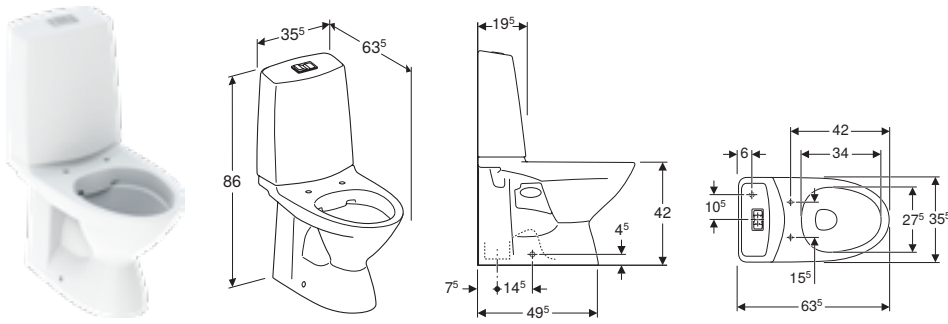

IDO GLOW 60

Tuotenumero	LVI nro.	Tuotenimi	B / Leveys (cm)	H / Korkeus (cm)	T / Syvyys (cm)	Huuh- telu- määrä	Viemärointi	Rimfree	Fresh- puikko	Sensor -yhteenso- piva	Sh, €, alv 25,5%
3526001101	5650192	IDO Glow 60 -lattia-WC, piiloviemäri-S-lukko, yksihuuhdeltu, Rimfree	35.5 cm	86 cm	63.5 cm	4 L	Piiloviemäri S-lukko	✓	✓	✓	681.57
3826001101	5650193	IDO Glow 60 -lattia-WC, piiloviemäri-S-lukko, kaksoishuuhdeltu, Rimfree	35.5 cm	86 cm	63.5 cm	4 / 2 L	Piiloviemäri S-lukko	✓	✓	✓	708.10
3536001101	5650194	IDO Glow 60 -lattia-WC, piiloviemäri-S-lukko, kiinnitys silikonilla, yksihuuhdeltu, Rimfree	35.5 cm	86 cm	63.5 cm	4 L	Piiloviemäri S-lukko	✓	✓	✓	663.87
3836001101	5650195	IDO Glow 60 -lattia-WC, piiloviemäri-S-lukko, kiinnitys silikonilla, kaksoishuuhdeltu, Rimfree	35.5 cm	86 cm	63.5 cm	4 / 2 L	Piiloviemäri S-lukko	✓	✓	✓	690.41

- Sulkuventtiili ja WC-mansetti kuuluu toimitukseen.

SUOSITELTU WC-ISTUINKANSI:

9157001001
5711128

9157011001
5711165

9157031001
5711161