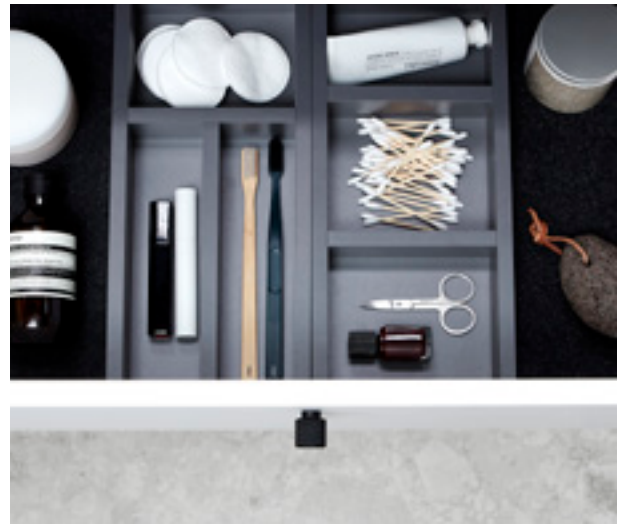

Sense Art tarjoaa laajan valikoiman kaappeja, jotka sopivat kylpyhuoneesi kokoon ja tarpeisiin. Pienistä suuriin, peilillä tai avoimilla hyllyillä.

KAIKKI SENSE ART KYLPYHUONEKALUSTEET SISÄLTÄVÄT:

- Kaikissa laatikoissa on pehmeät laatikonpohjamatot, jotka luovat ylellisen vaikutelman.
- Tuotteissa on pehmeästi sulkeutuvat ovet ja laatikot.
- Valitse joko Push Open -ratkaisu tai haluamasi vedin. Katso koko valikoima sivulta 11.
- Toimitetaan esikoottuna – nopea ja helppo asentaa.